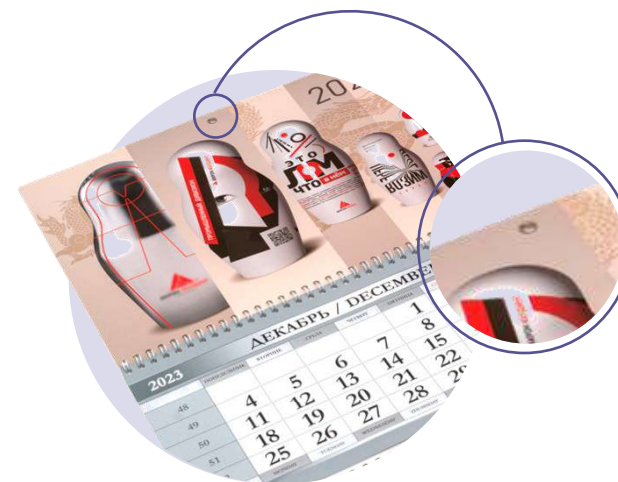

ЛЮВЕРС

элегантное и прочное
решение